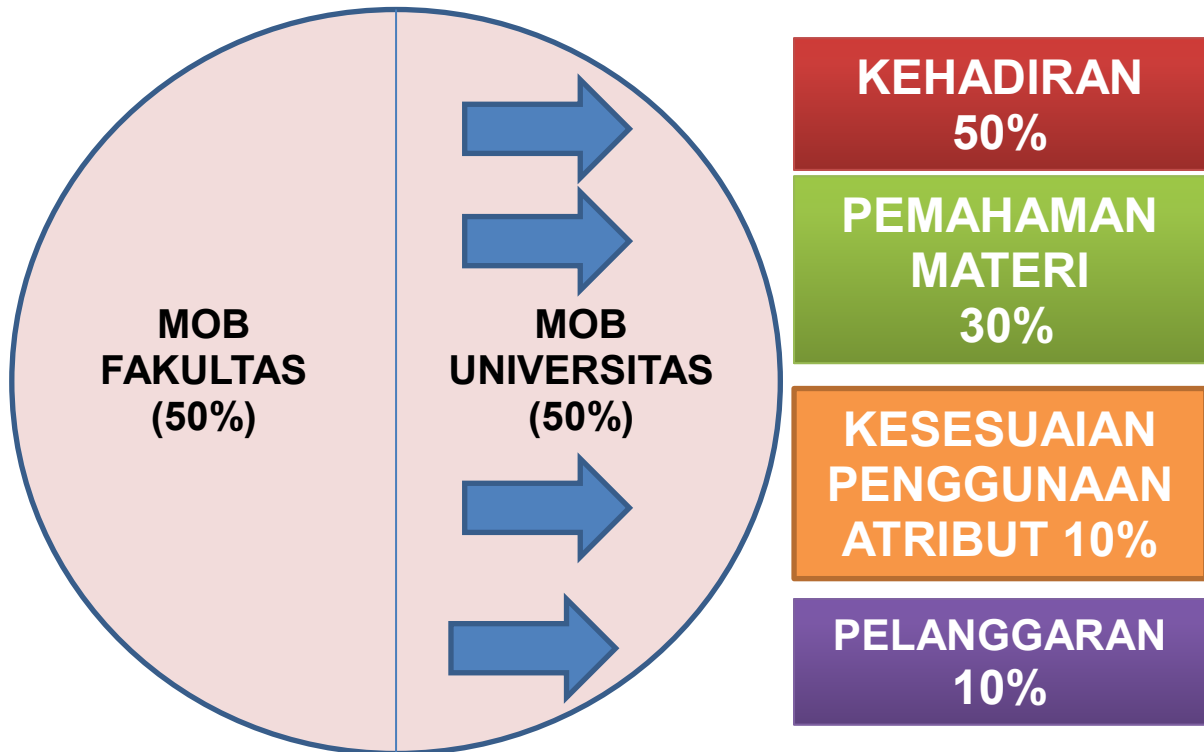

BOBOT PENILAIAN MOB UBAYA 2017

MAHARU DINYATAKAN LULUS MOB JIKA NILAI GABUNGAN MOB UNIVERSITAS DAN MOB FAKULTAS ≥ 75

KRITERIA PENGURANGAN POIN MAHARU

MOB UBAYA 2017

KETIDAKSESUAIAN ATRIBUT	PELANGGARAN RINGAN	PELANGGARAN BERAT
<p>Poin awal maharu untuk kesesuaian penggunaan atribut = 100</p> <p>Setiap ketidaksesuaian penggunaan atribut (mengacu pada ketentuan penggunaan atribut per hari yang dipublish di website) dilakukan pengurangan poin = -3.</p> <p>Diberi stiker warna hijau di keplek/id card Maharu, plus diberi paraf. Panitia melakukan pencatatan pada kartu pelanggaran warna hijau.</p> <div style="text-align: center;"></div>	<p>Poin awal maharu untuk pelanggaran = 100</p> <p>Pengurangan poin = - 5 Pelanggaran yang termasuk dalam kategori ini :</p> <ol style="list-style-type: none"> a. Terlambat hadir saat sesi berlangsung (baik sesi di dalam atau di luar kelas) → PIC : Mapping b. Makan pada saat sesi kelas berlangsung. c. Menggunakan perhiasan yang berlebihan dan tidak wajar. d. Menggunakan dan atau mengaktifkan alat komunikasi pada saat sesi acara di kelas, kecuali saat istirahat. e. Melakukan kegiatan di dalam kampus setelah pukul 16.30 pada tanggal 2-12 Agustus 2017 (MOB Universitas, MOB Fakultas dan Rektor Cup) f. Melakukan kegiatan di dalam kampus setelah pukul 22.00 pada tanggal 12 Agustus 2017 (Malam Apresiasi Seni) <p>Diberi stiker warna kuning di keplek/id card Maharu, plus diberi paraf. Panitia melakukan pencatatan pada kartu pelanggaran warna jingga/oranye.</p> <div style="text-align: center;"></div>	<p>Poin awal maharu untuk pelanggaran = 100</p> <p>Pengurangan poin = - 10 Pelanggaran yang termasuk dalam kategori ini :</p> <ol style="list-style-type: none"> a. Membuang sampah sembarangan di seluruh lingkungan kampus UBAYA. b. Melakukan segala tindakan dan atau mengeluarkan ucapan atau tulisan yang menjurus ke arah SARA serta tindakan atau perilaku yang mengganggu acara MOB 2017 → ditindak bila ada korban. c. Melakukan tindak kekerasan secara fisik dan verbal, termasuk berkata-kata kotor (mengumpat) dan <i>bullying</i>. d. Merusak sarana dan prasarana di lingkungan kampus UBAYA, termasuk <i>property</i> MOB 2017. e. Meninggalkan area kampus UBAYA selama MOB 2017 tanpa seizin panitia MOB 2017. f. Tidak membawa IDE Card <p>Diberi stiker warna merah di keplek/id card Maharu, plus diberi paraf. Panitia melakukan pencatatan pada kartu pelanggaran warna merah.</p> <div style="text-align: center;"></div>
<p>PIC : Sie Keamanan dan Ketertiban.</p>	<p>PIC : Mapping, Sie Evaluasi, Sie Keamanan dan Ketertiban</p>	<p>PIC : Mapping, Sie Evaluasi, Sie Keamanan dan Ketertiban</p>